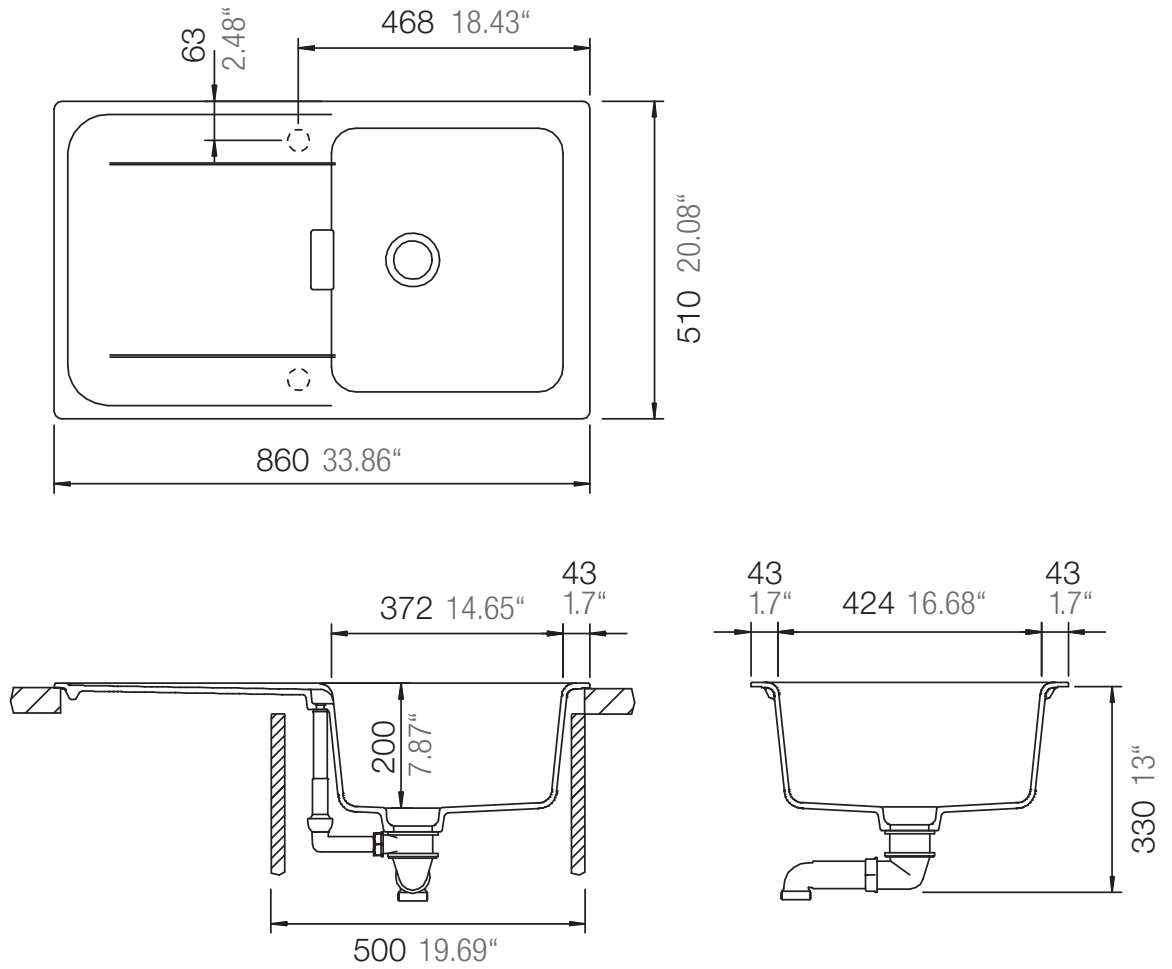

SCHOCK

CRISTADUR®

WEMBLEY D-100

Installation: Von oben / topmount
Ausschnitt / cut-out

Installation: Unterbau / undermount
Ausschnitt / cut-out

SCHOCK

CRISTADUR®

WEMBLEY D-100

Installation: Flächenbündig / flush-mount
Ausschnitt / cut-out

Detail: Flächenbündig / flush-mount